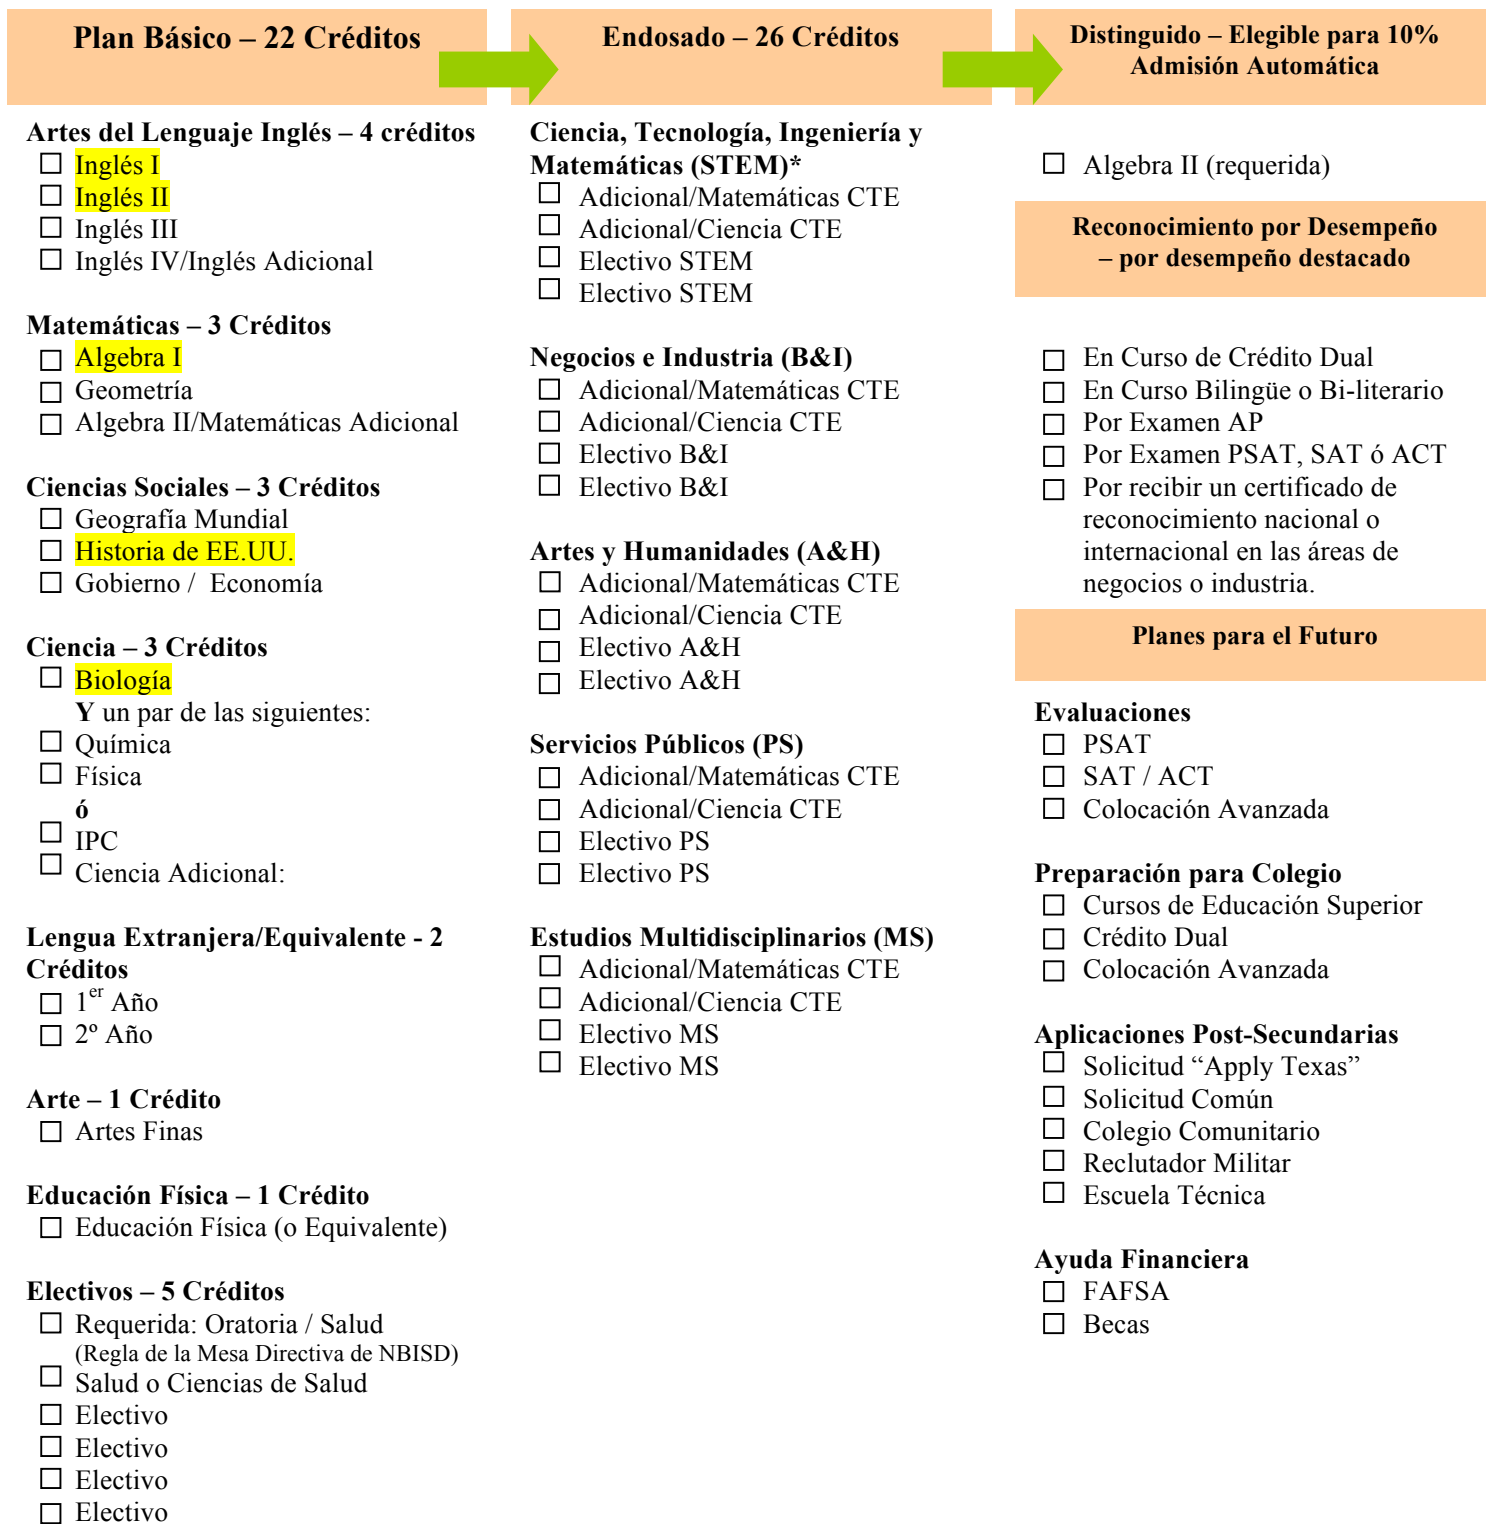

VISIÓN DE PROGRAMAS DE ESTUDIO

Curso EOC

*Álgebra II es requerida para STEM y Distinguido

VER OPCIONES DE PLANES ENDOSADOS DE 4 AÑOS AL FINAL DEL CATALOGO